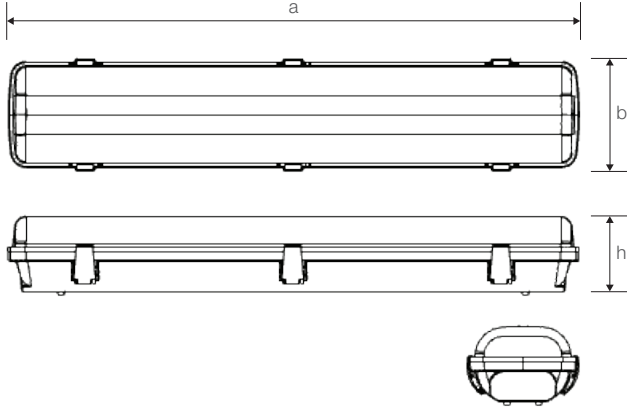

Opsiyonel Özellikler

Koruma Sınıfı	: Sınıf 2
---------------	-----------

KAMELYA

T5 Floresan Etanj Aydınlatma Armatürü

Ürün Kodu

: VL363254

Standart Model

Ürün ölçüleri (mm)

	a	b	h
Standart	1550	120	85

Ağırlık (kg)

Standart	2,40
----------	------

Askı Takım Özellikleri

- YAVUZ, önceden bildirmeksizin gerekli gördüğü değişiklikleri yapma hakkını saklı tutar.