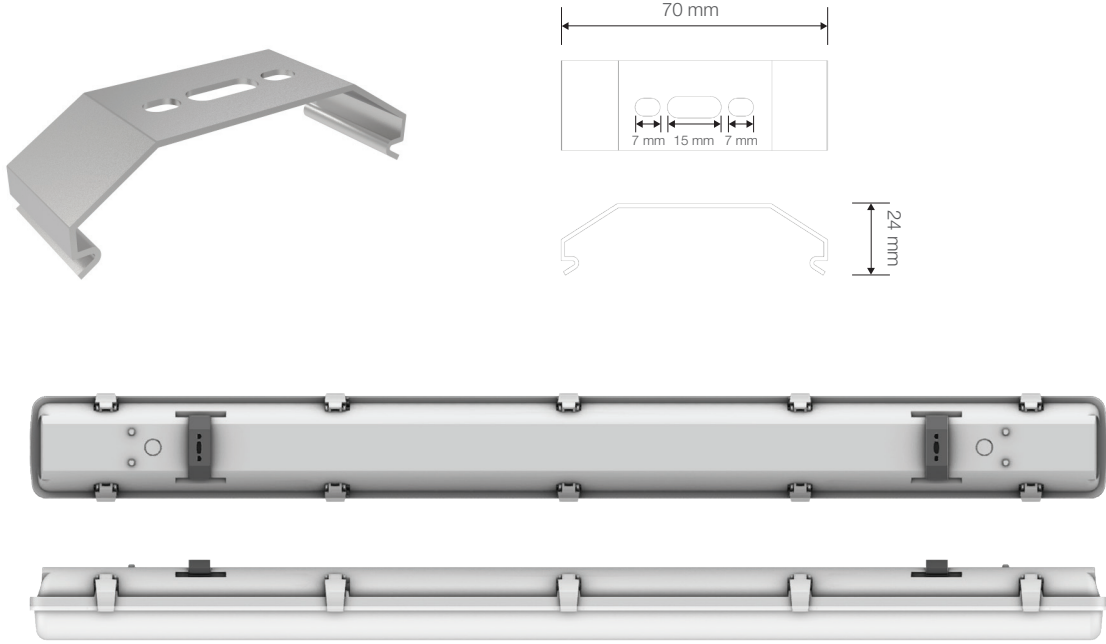

Askı Takım Özellikleri

- YAVUZ, önceden bildirmeksizin gerekli gördüğü değişiklikleri yapma hakkını saklı tutar.